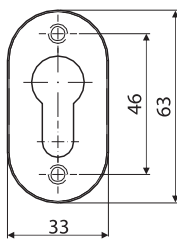

Šip 8  
 Pin  
 Штырь

**1050.00**

Materijal AISI 304 EN.1.4301  
 Material  
 Материал

Šip 8  
 Pin  
 Штырь

**1054.00**

Materijal AISI 304 EN.1.4301  
 Material  
 Материал

Šip 8  
 Pin  
 Штырь

**1060.00**