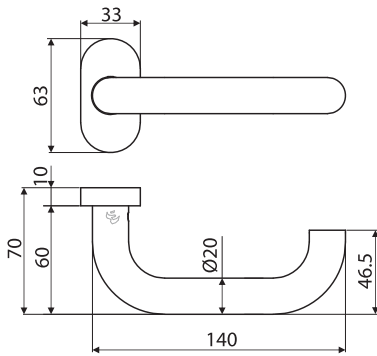

Šip 8  
 Pin  
 Штырь

**1050.00**

Materijal AISI 304 EN.1.4301  
 Material  
 Материал

Šip 8  
 Pin  
 Штырь

**1054.00**

Materijal AISI 304 EN.1.4301  
 Material  
 Материал

Šip 8  
 Pin  
 Штырь

**1060.00**