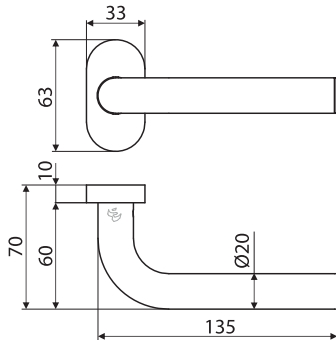

Šip 8  
 Pin  
 Штырь

**1050.00**

Materijal AISI 304 EN.1.4301  
 Material  
 Материал

Šip 8  
 Pin  
 Штырь

**1054.00**

Materijal AISI 304 EN.1.4301  
 Material  
 Материал

Šip 8  
 Pin  
 Штырь

**1060.00**