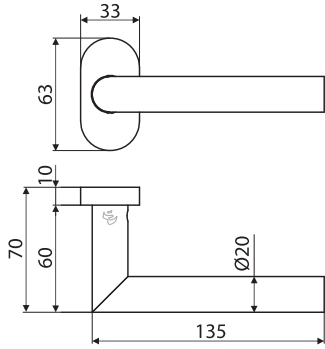

**Kvake i zaštitnik cilindra za drvena vrata**  
**Handles and cylinder shield for the wooden doors**  
**Защелка и защита цилиндра для двери**

**1052.00**

Materijal AISI 304 EN.1.4301  
 Material  
 Материал

Šip 8  
 Pin  
 Штырь

**1050.00**

Materijal AISI 304 EN.1.4301  
 Material  
 Материал

Šip 8  
 Pin  
 Штырь

**1054.00**

Materijal AISI 304 EN.1.4301  
 Material  
 Материал

Šip 8  
 Pin  
 Штырь

**1060.00**